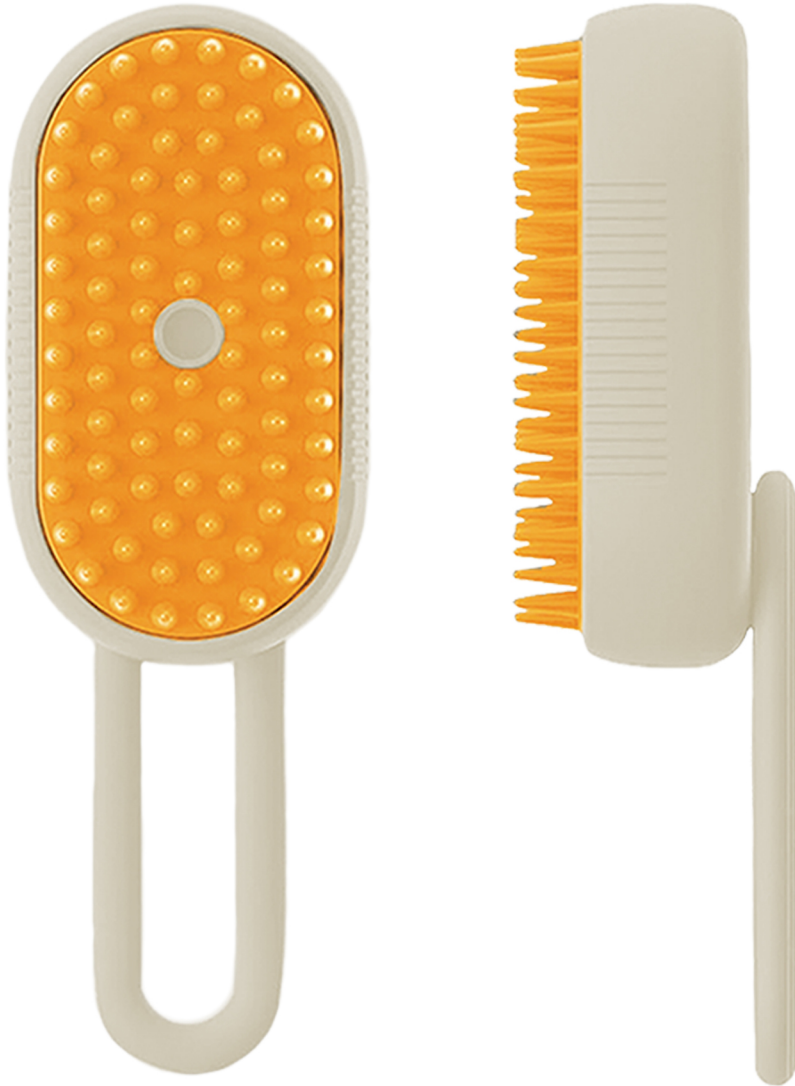

Sabonete Luky Dog 80g

R\$ 4,19 CADA

- | | |
|------------------------------|-----------------------|
| Coco
REF. 2975 | Filhotes
REF. 2848 |
| Hipoalergênico
REF. 11280 | Neutro
REF. 2861 |
| Suave
REF. 11281 | |

Sabonete Genial
Aloe e Vera 80g

R\$ 4,99

REF. 595

Jornal Semanal

KOMATSU PET
Distribuindo as melhores marcas do mercado.

VÁLIDO DO DIA 03/02 A 07/02

Escova a Vapor c/ Pente

R\$ 22,99

R\$ 6,99

REF. 11016

Pente Aço Pet Cute 61 Dentes

R\$ 17,89

REF. 15178

Pente Antipulgas Petmart

R\$ 6,99

REF. 15447