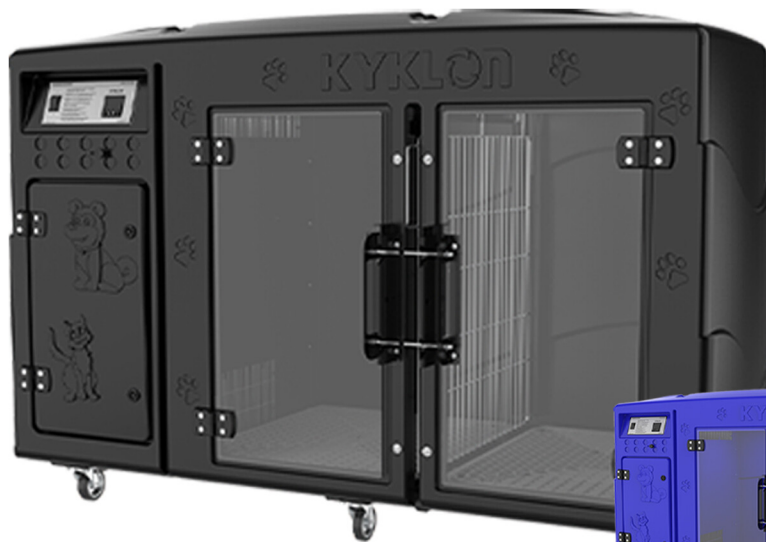

# Máquina de Secar Rotomoldada

**Inox**  
L: 151cm x A: 101cm x P: 69cm

**Rotomoldada**  
L: 156,5cm x A: 105,6cm x P: 71,2cm

~~DE: R\$ 11.805,99~~

**POR: R\$ 10.999,99**

Black 220v REF. 19289	Azul 220v REF. 19288	Laranja 220v REF. 20354	Pink 220v REF. 20352
Black 110v REF. 19624	Azul 110v REF. 20350	Laranja 110v REF. 20353	Pink 110v REF. 20351