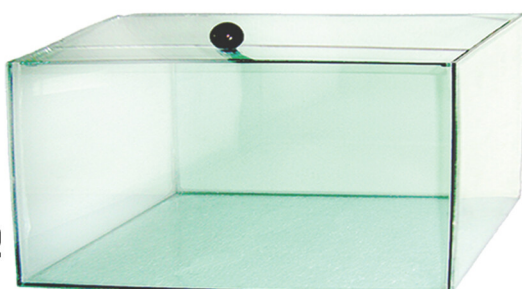

Jornal Semanal

KOMATSU^{PET}
Distribuindo as melhores marcas do mercado.

VÁLIDO DO DIA 31/03 A 04/04

Beteira C3 Planalto Decorada

R$ 25,99

REF. 17858

Beteira C3 Pentagono Decorada

R$ 25,99

REF. 17860

1º

2º

4º

3º

6º

5º

Jogo de Aquário Standart N 01 ao 06

R$ 279,99

REF. 2226