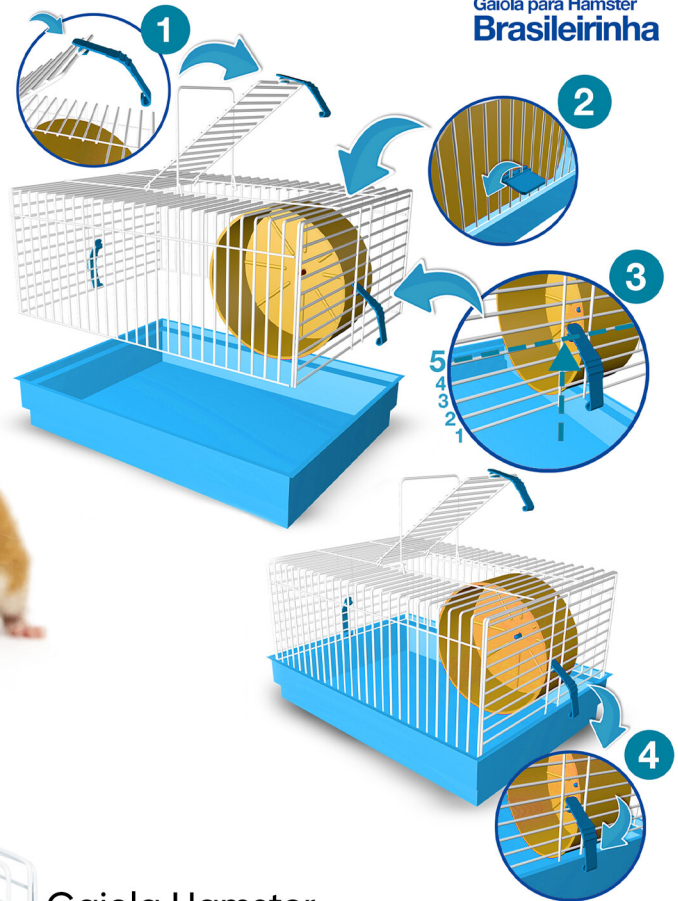

REF. 16299

Comed Econom Hamster

**R\$ 0,89**

REF. 11186

Exemplo:

\*imagem meramente ilustrativa

**Jel Plast**  
acessórios pet

Manual de Montagem

**Jel Plast**  
**PETROE**

Gaiola para Hamster  
Brasileirinha

Gaiola idealizada para transporte de hamsters. Não indicada para habitat permanente.

Gaiola Hamster Brasileirinha JP

**R\$ 29,99**

REF. 3571

Dimensões do Produto: