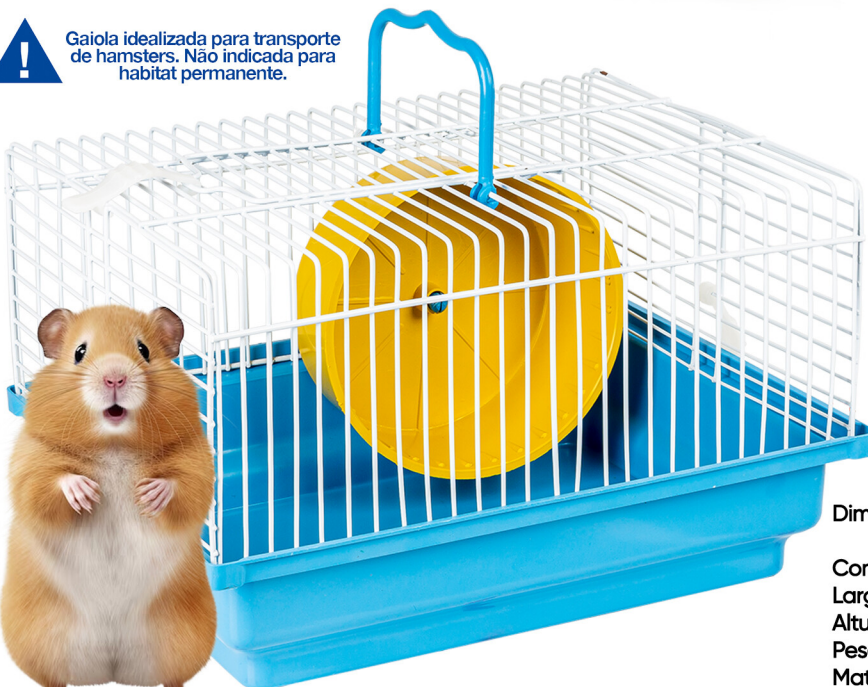

REF. 16299

Comed Econom Hamster

**R\$ 0,89**

REF. 11186

Exemplo:

\*imagem meramente ilustrativa

**Jel Plast**  
acessórios pet

Manual de Montagem

**Jel Plast**  
**PETROE**

Gaiola para Hamster  
Brasileirinha

Gaiola idealizada para transporte de hamsters. Não indicada para habitat permanente.

Gaiola Hamster Brasileirinha JP

**R\$ 29,99**

REF. 3571

Dimensões do Produto: