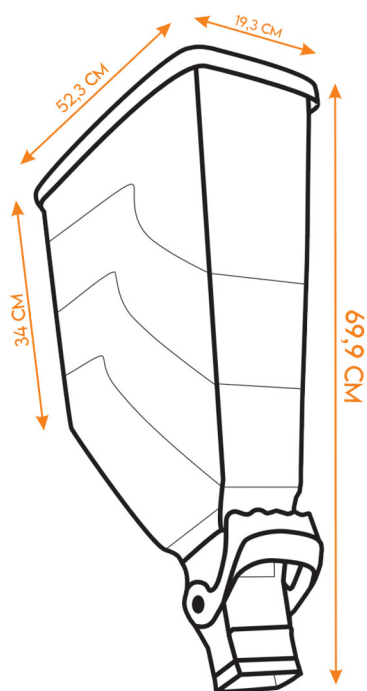

LANÇAMENTO

Dispenser Durabox Petfood Slim 5x2

REF. 20510

R$ 1.499,99

durapet's®
carinho que dura para sempre