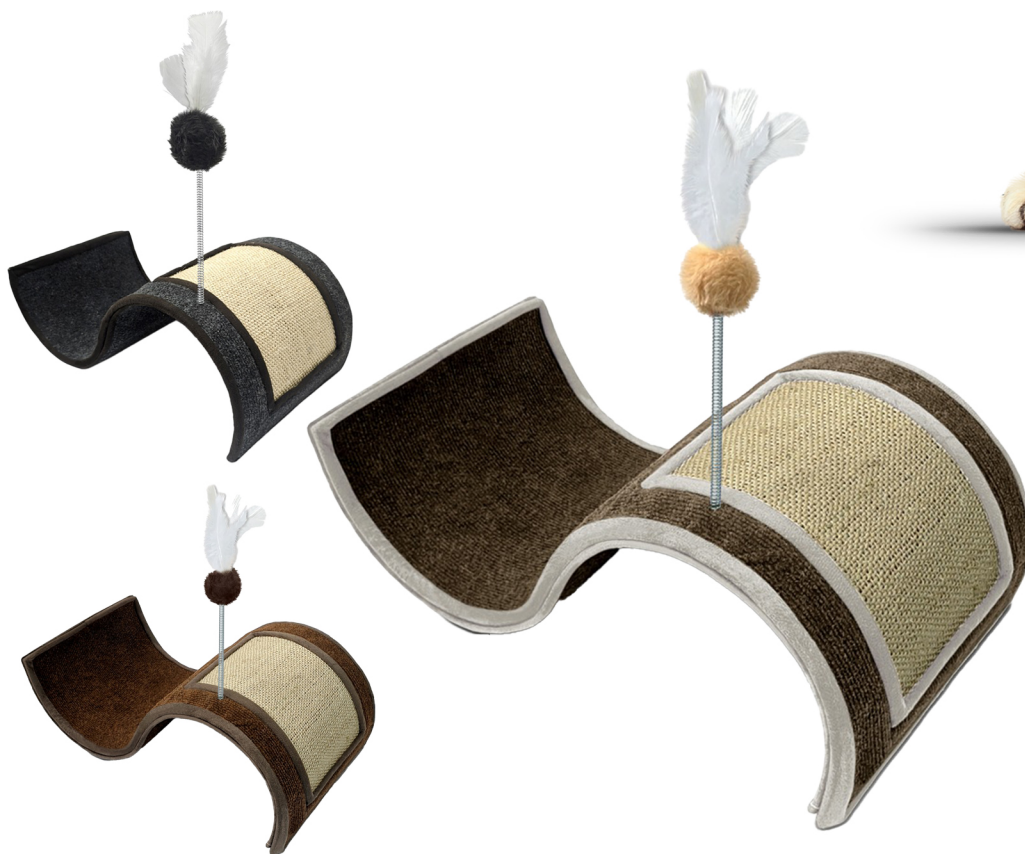

Arranhador p/ Gato Wave 50x29x16

R$ 85,99 CADA

Cinza
REF. 17887
Preto
REF. 17886

Marrom
REF. 17885