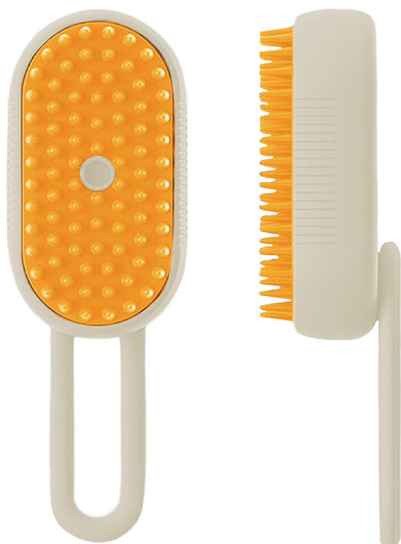

Lava Pelo
REF. 14594

R\$ 28,99

Pré Banho Pet
Life Coco 5L

R\$ 45,99

REF. 13192

Pente Aço Napi

R\$ 13,39

55 Dentes P
REF. 14578

R\$ 15,69

62 Dentes M
REF. 14579

Escova a Vapor
com Pente

R\$ 23,99

REF. 19557

Escova de Madeira Napi Dupla

R\$ 12,79

Gr
REF. 14604