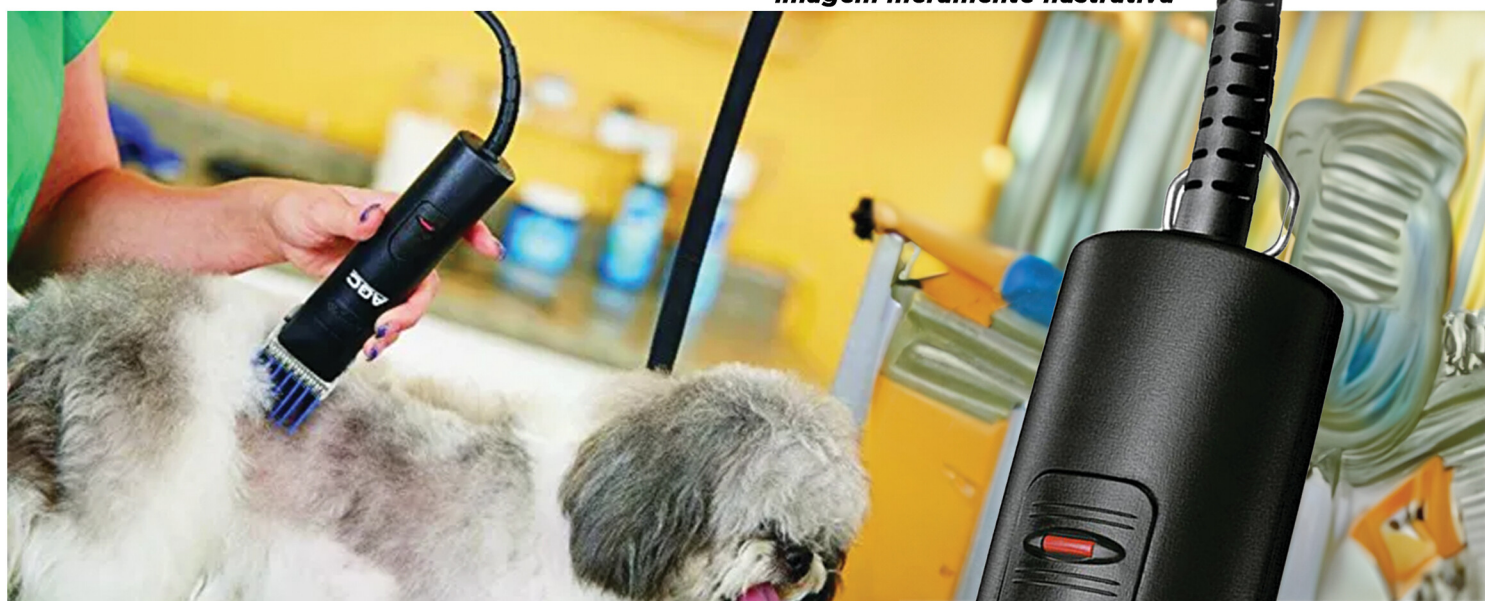

PITAIÁ

REF. 17300

R\$ **1.889,99**

SUPER OFERTA

Máquina Andis AGC2 Preta Bivolt 127v-220v

**imagem meramente ilustrativa*

VANTAGENS:

ALIMENTAÇÃO ELÉTRICA BIVOLT: POSSUI VOLTAGEM AUTO AJUSTÁVEL, PODENDO VARIAR DE 100 ATÉ 240 VOLTS;