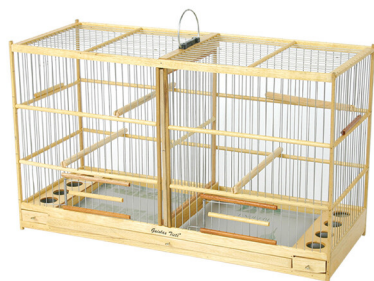

Criadeira Tietê p/ Canário

R$ 142,79

REF. 1582