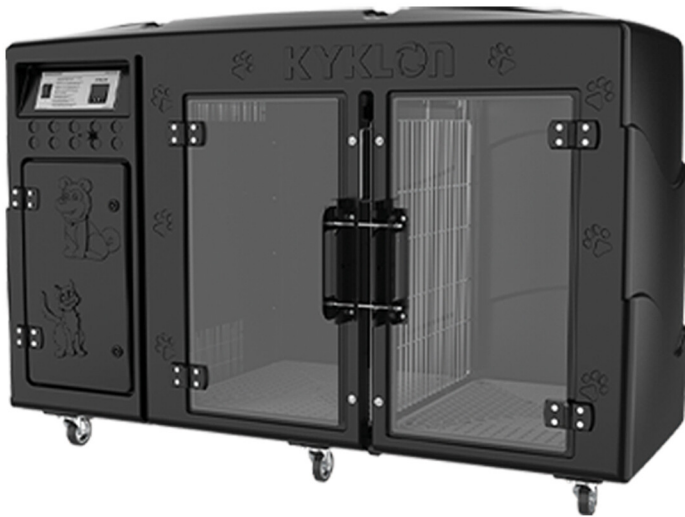

Máquina de Secar Rotomoldada

Rotomoldada

L: 156,5cm x A: 105,6cm x P: 71,2cm

Black 220v
REF. 19289

KYKLON®
Sopradores e Secadores

PREÇO COM CONDIÇÃO ESPECIAL
CONSULTE NOSSOS REPRESENTANTES