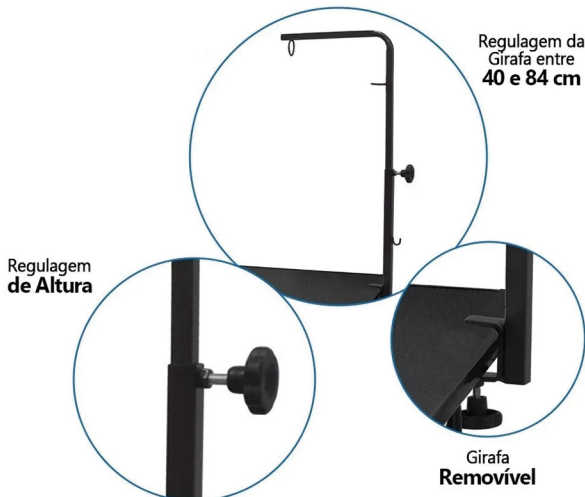

**ACOMPANHA
LÂMINA Nº10**

Funciona com todas as lâminas da marca Precision Edge modelos ULTRATECH e CARBON CHROME e também das marcas Andis, Oster e Wahl.

Máquina de Secar Rotomoldada

Rotomoldada

L: 156,5cm x A: 105,6cm x P: 71,2cm

Black 220v
REF. 19289

KYKLON[®]
Sopradores e Secadores

PREÇO COM CONDIÇÃO ESPECIAL
CONSULTE NOSSOS REPRESENTANTES

Mesa de Tosa Pet Mix Dobrável

R\$ 319,29

REF. 12750

Detalhes da mesa

REF. 12195